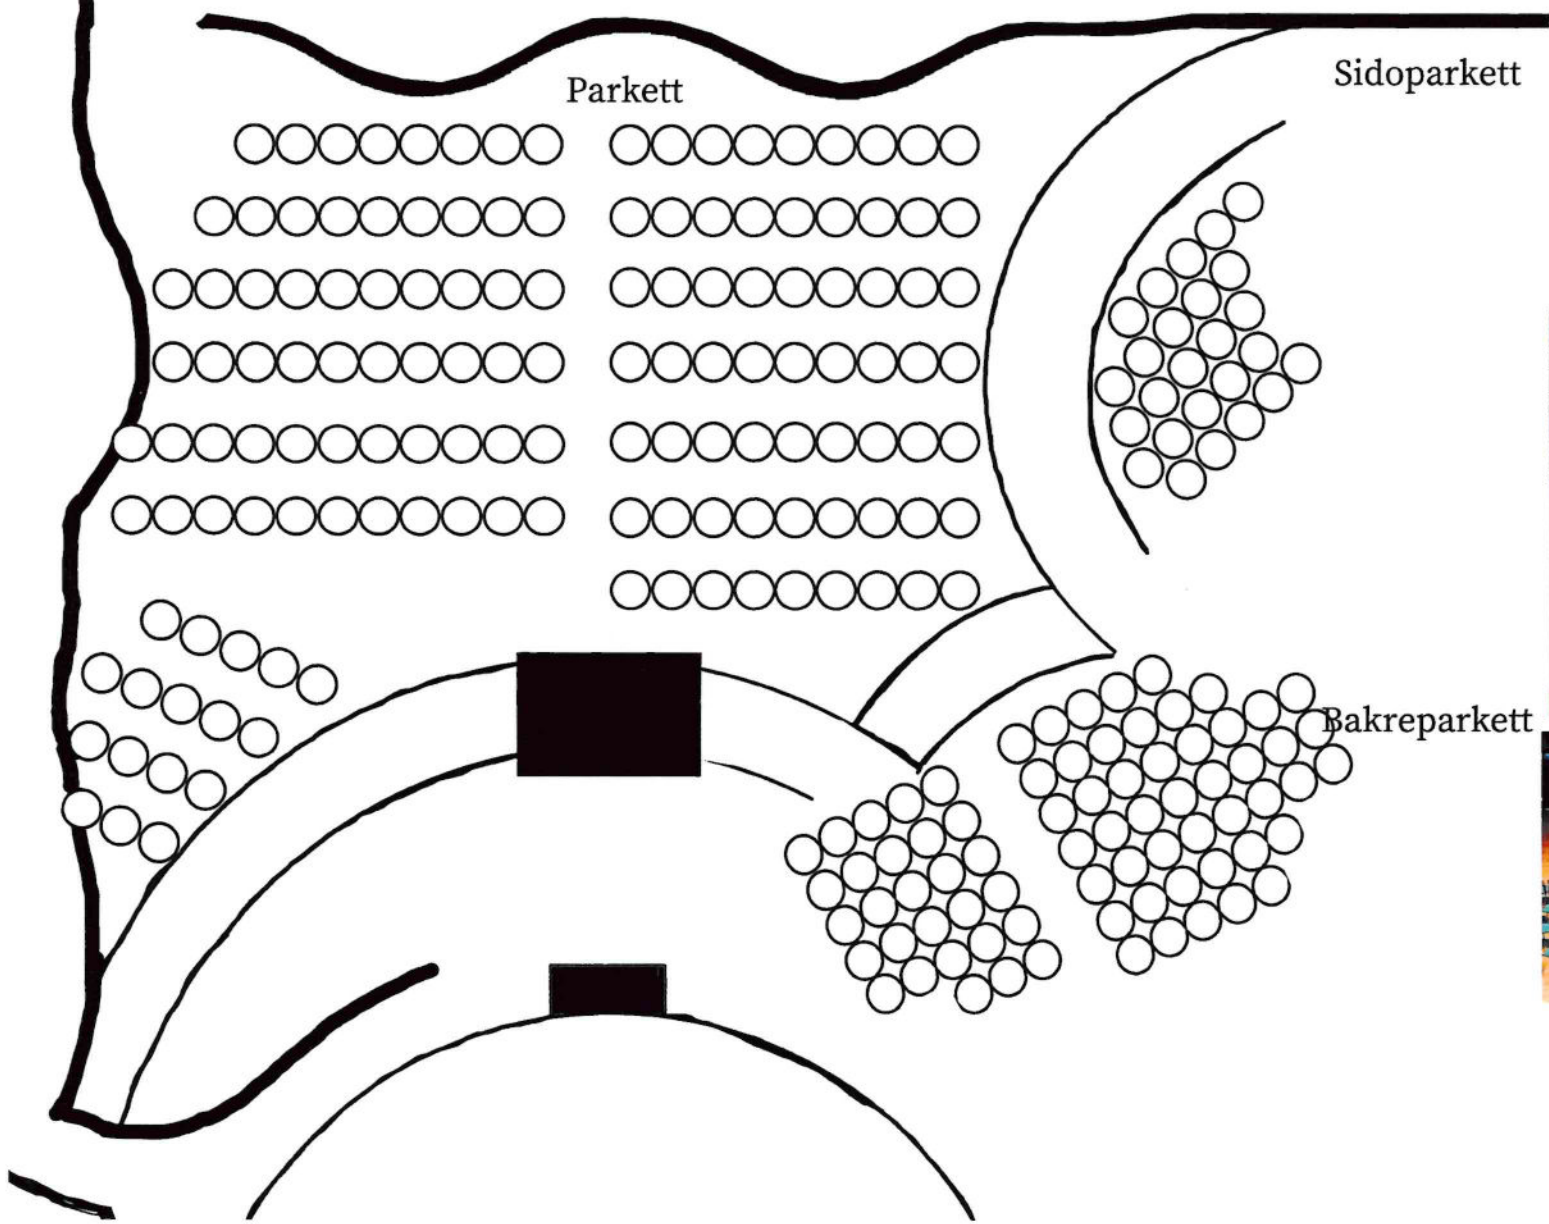

Scen

- Parkett vänster 59 st
- Parkett höger 63 st
- Parkett triangel 17 st
- Sidoparkett 26 st
- Bakre parkett vänster 28 st
- Bakre parkett höger 46 st

- Hyllan 9 st
- Mixerplats 4 st

Totalt: 252 st sittplatser